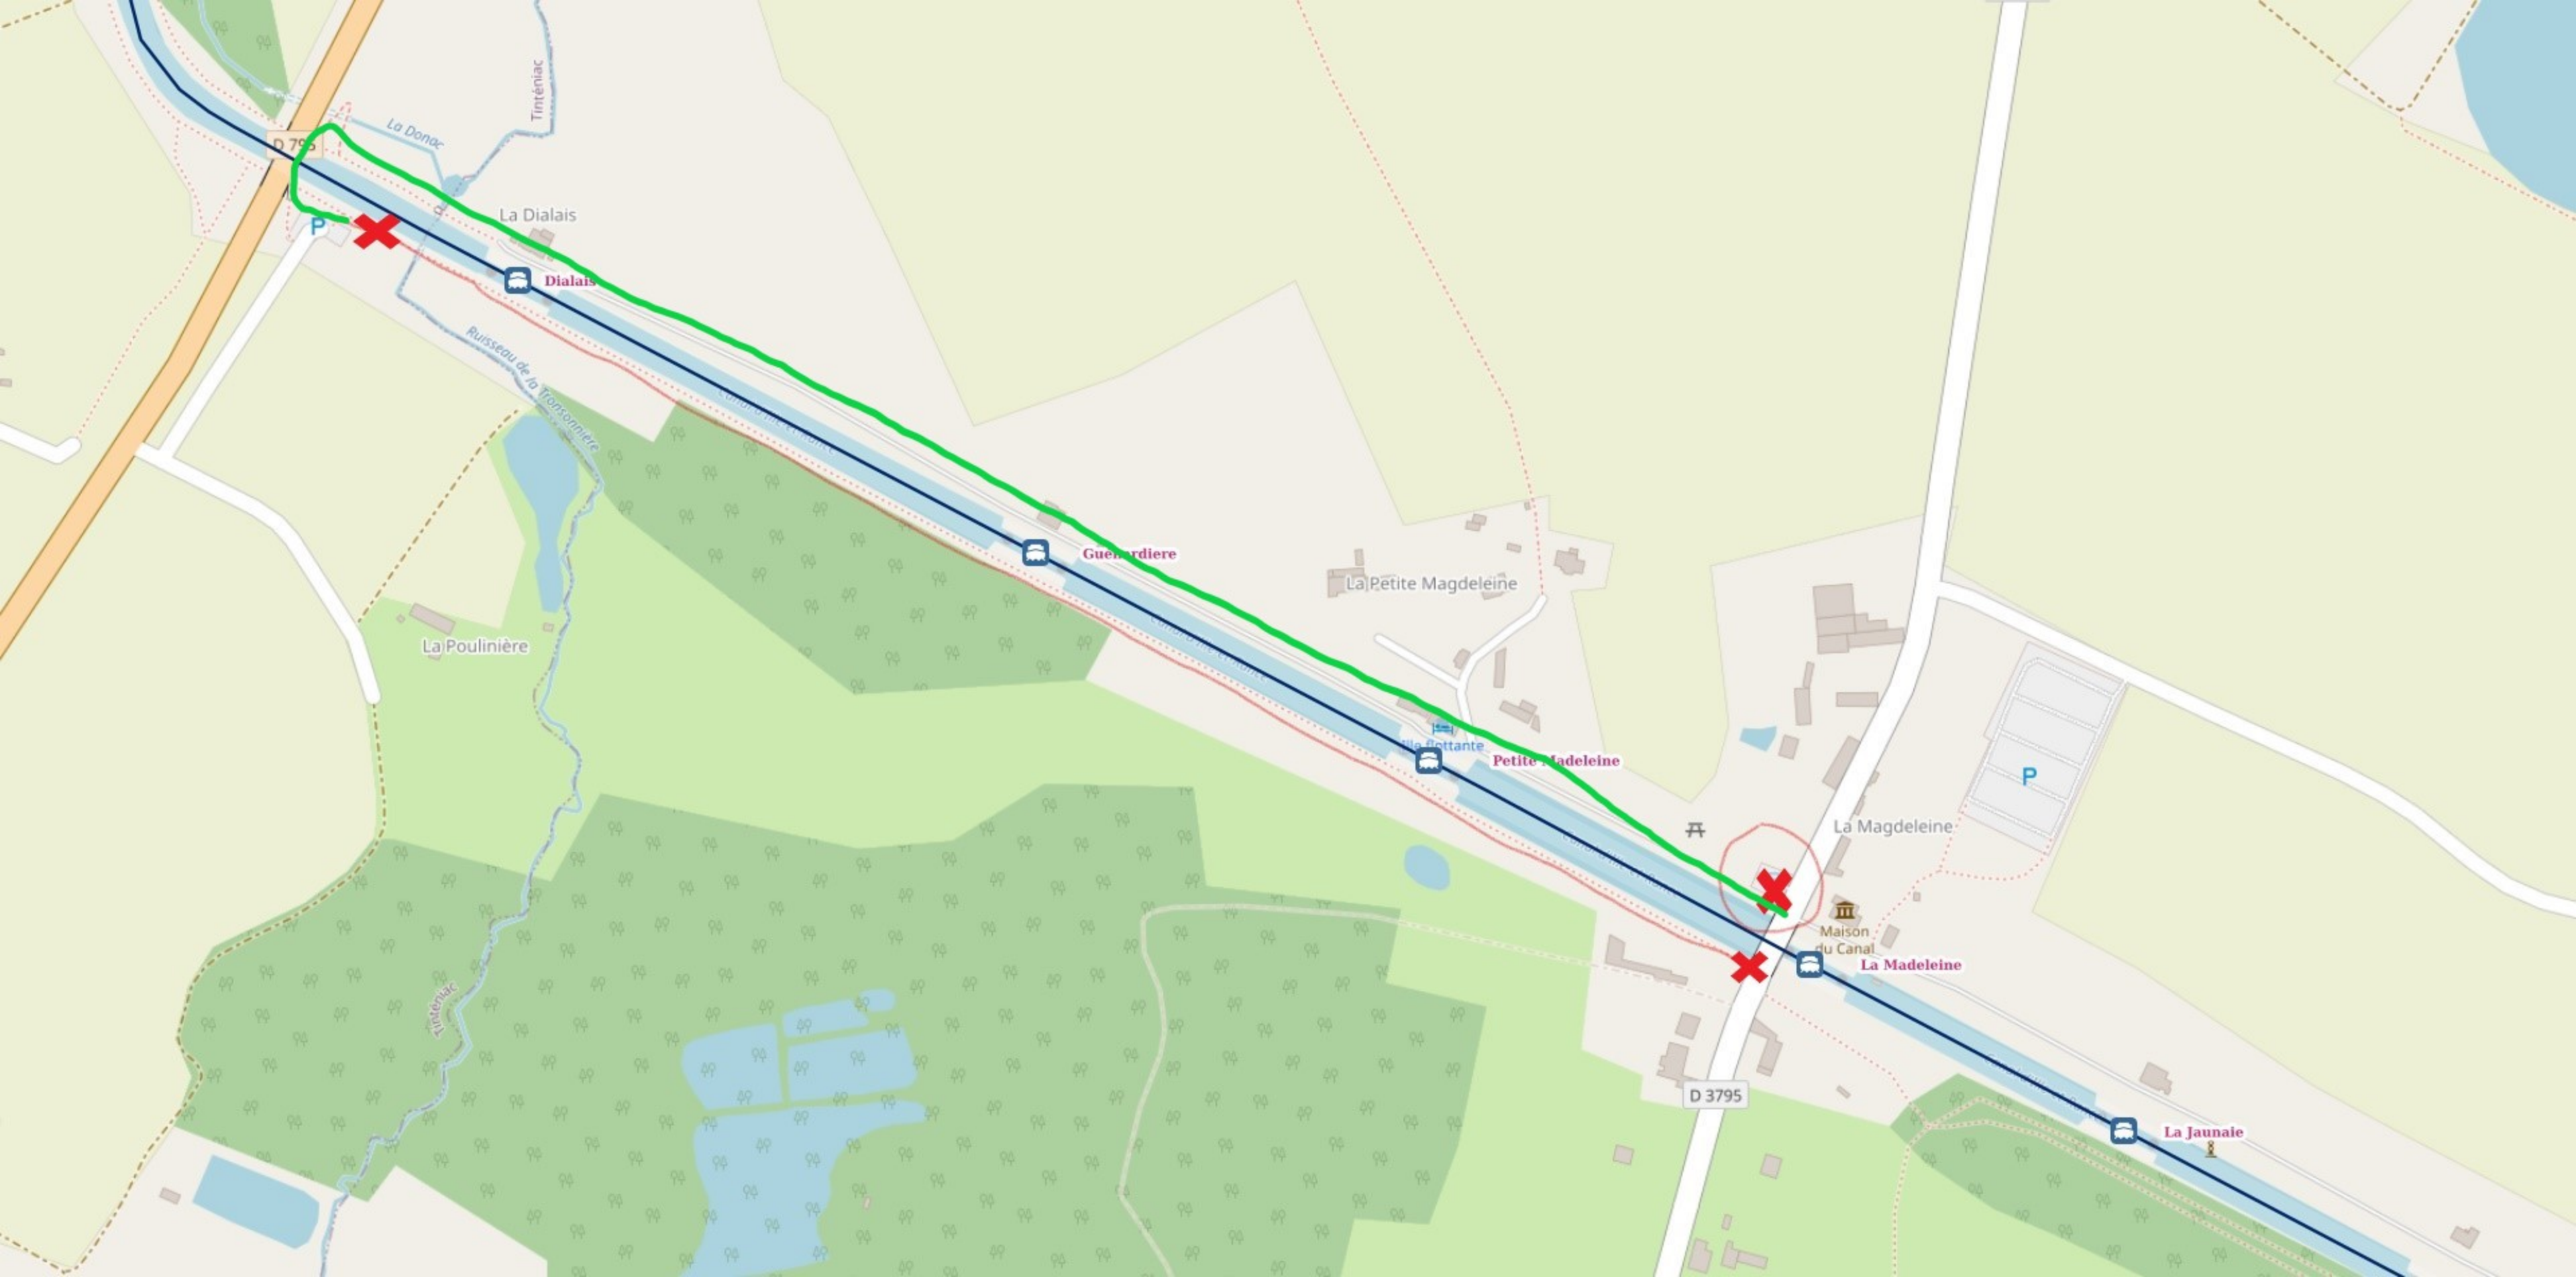

D 795

La Donac

La Dialais

Dialais

La Poulinière

Guenardièrre

La Petite Magdeleine

La Flottante

Petite Madeleine

La Magdeleine

Maison du Canal

La Madeleine

D 3795

La Jaunaie