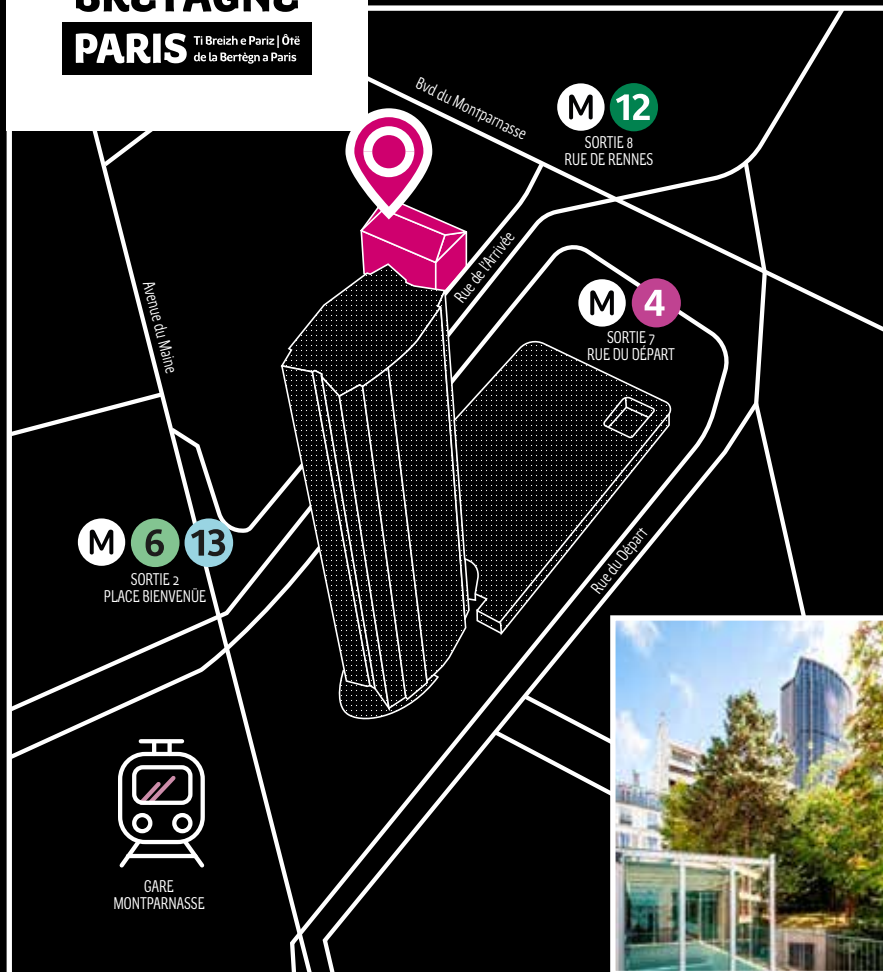

Situé dans le célèbre « quartier des Bretons », à deux pas de la gare Montparnasse, profitez d'un espace d'affaires accueillant et dynamique pour rencontrer vos partenaires.

La Maison de la Bretagne est une antenne de la Région Bretagne à Paris. Elle met à votre disposition des espaces de travail, accessible à tous les professionnels, acteurs associatifs et organismes publics.

EN PRATIQUE

OUVERTURE

ACCUEIL DES ENTREPRISES
(SUR RÉSERVATION) :
9 h - 18h du lundi au jeudi,
17 h le vendredi

ADRESSE ET CONTACT

8 rue de l'Arrivée, 75 015 PARIS
01 53 63 11 50
maisondelabretagne@bretagne.bzh

ACCÈS MÉTRO

STATION MONTPARNASSE

Ligne 4, sortie n° 7
Lignes 6 et 13, sortie n° 2
Ligne 12, sortie n° 8

MAISON de la
BRETAGNE
PARIS Ti Breizh e Pariz | Oñe
de la Breizh e Paris

Retrouvez-nous sur [maison.bretagne.bzh](https://www.maison.bretagne.bzh) et [Linked in](#)