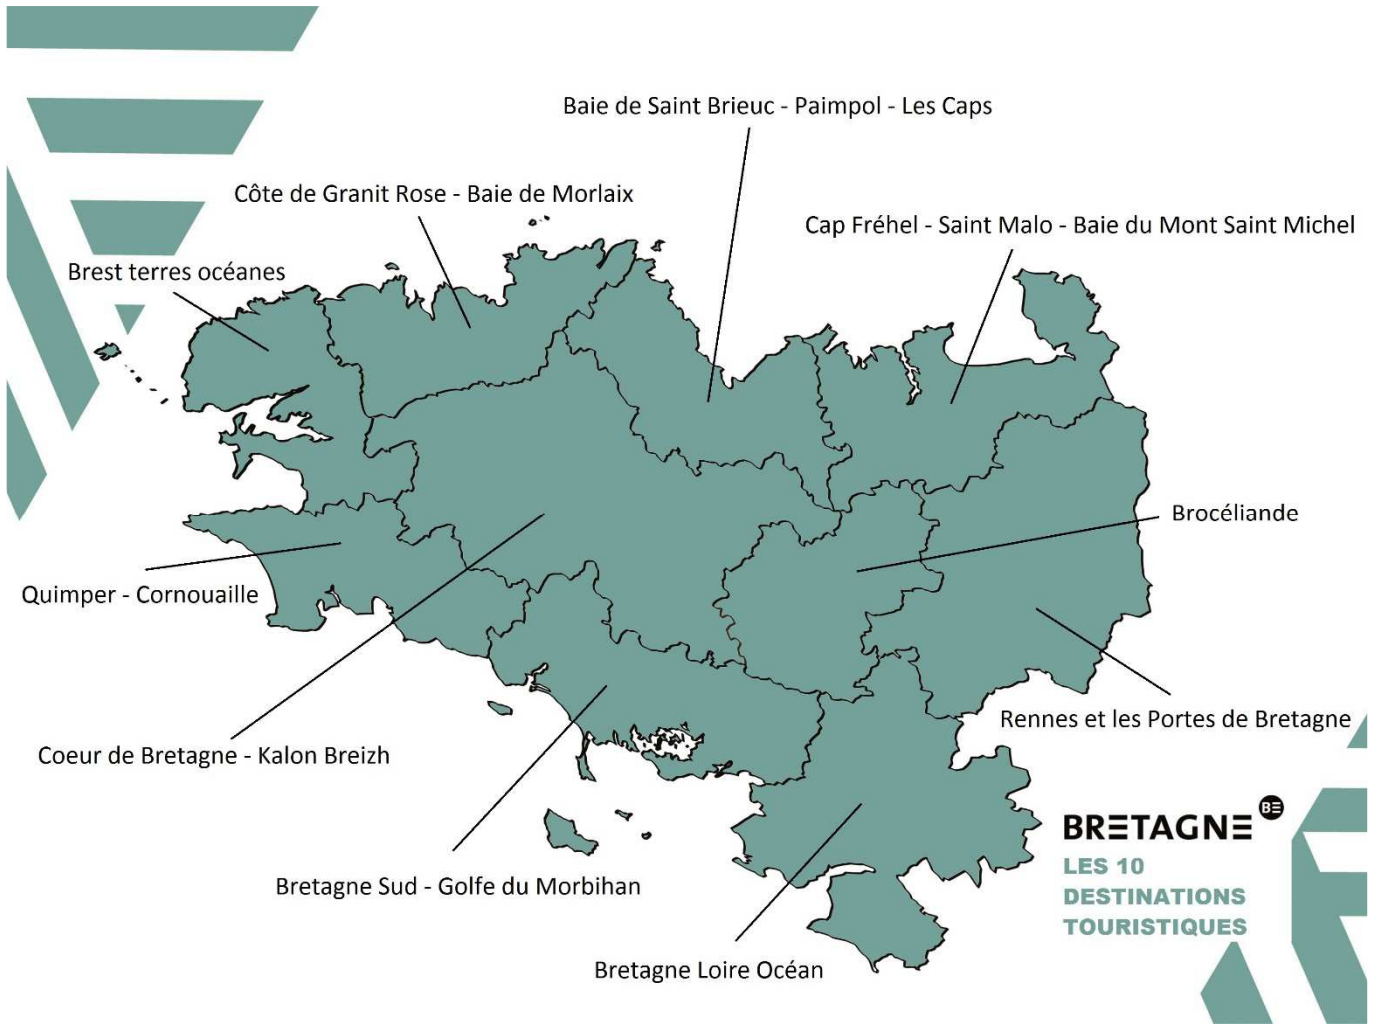

Charlotte VISÉ

Pays Centre Ouest Bretagne
07 48 13 76 12
charlotte.vise@coeurdebretagne.bzh

Baie de Saint Brieuc - Paimpol - Les Caps

Côte de Granit Rose - Baie de Morlaix

Cap Fréhel - Saint Malo - Baie du Mont Saint Michel

Brest terres océanes

Brocéliande

Quimper - Cornouaille

Rennes et les Portes de Bretagne

Coeur de Bretagne - Kalon Breizh

Bretagne Sud - Golfe du Morbihan

Bretagne Loire Océan

BRETAGNE 
LES 10
DESTINATIONS
TOURISTIQUES