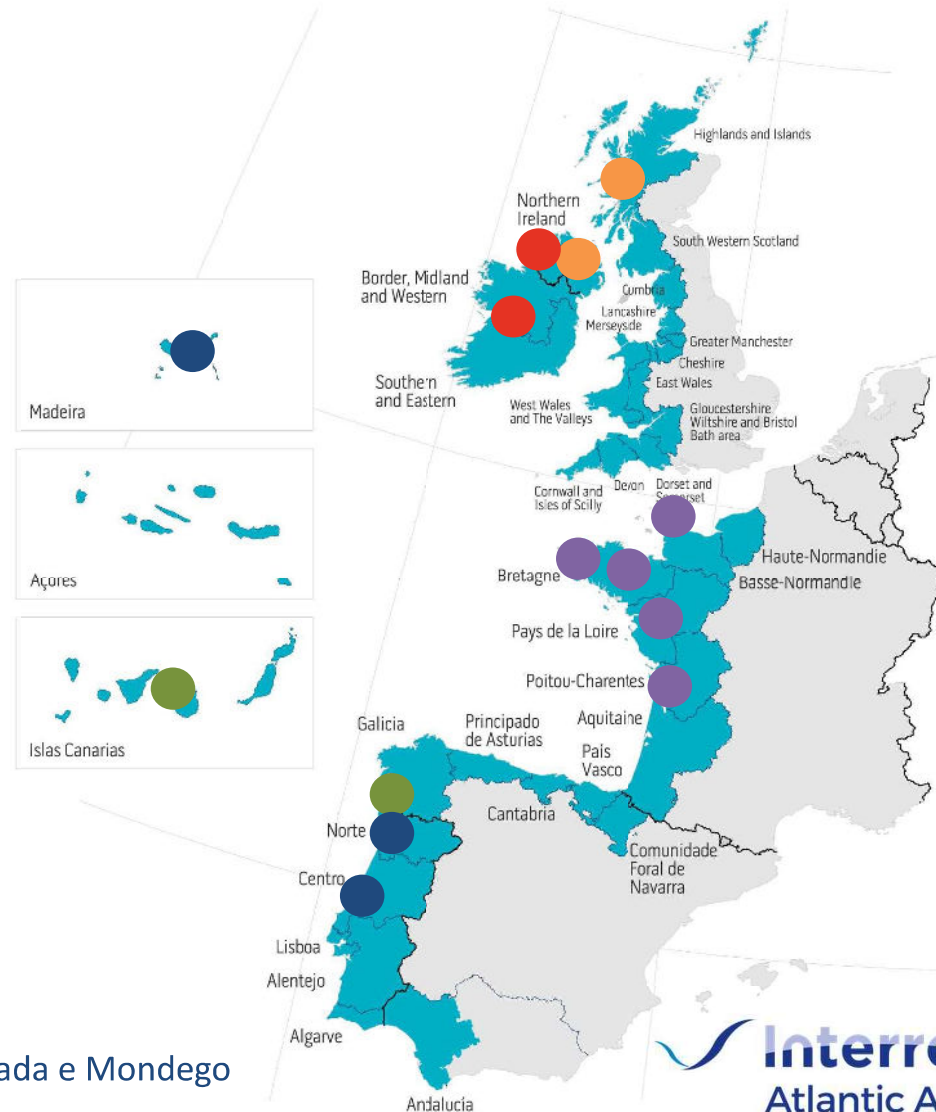

CAPITEN 15 partners

UNITED KINGDOM

- University of the Highlands and Islands
- Mid & East Antrim Borough Council

IRLAND

- Donegal County Council
- Limerick City and County Council

FRANCE

- Conseil Départemental de la Manche
- Région Bretagne
- Nautisme en Bretagne
- Finistère 360°
- Région Pays de la Loire
- CCI de La Rochelle

SPAIN

- Asociacion Galega de Actividades Nauticas
- Centro Tecnológico de Ciencias Marinas

PORTUGAL

- Câmara de Comércio e Industria da Madeira
- Comunidade Intermunicipal do Alto Minho
- Associação de Desenvolvimento Local da Bairrada e Mondego

ATLANTIC AREA PROGRAMME 2014-2020