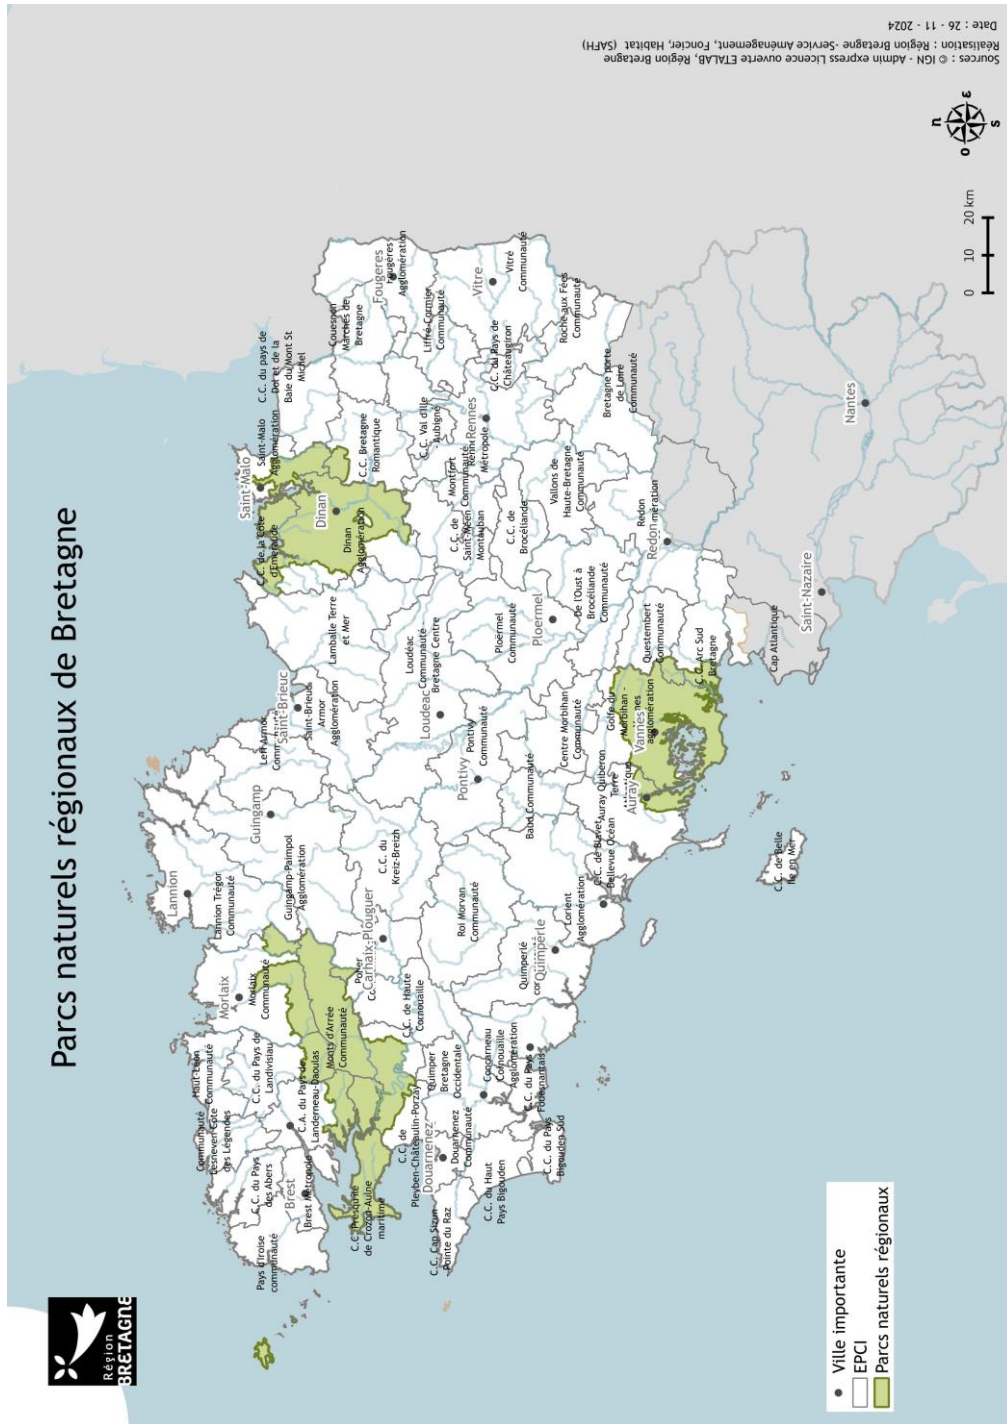

Annexe 1 : carte des PNR bretons et liste des communes concernées

code_insee	Commune	PNR
29001	Argol	Parc naturel régional d'Armorique
29007	Berrien	Parc naturel régional d'Armorique
29012	Bolazec	Parc naturel régional d'Armorique
29013	Botmeur	Parc naturel régional d'Armorique
29014	Botsorhel	Parc naturel régional d'Armorique
29016	Braspars	Parc naturel régional d'Armorique
29018	Brennilis	Parc naturel régional d'Armorique
29022	Camaret-sur-Mer	Parc naturel régional d'Armorique
29026	Châteaulin	Parc naturel régional d'Armorique
29034	Le Cloître-Saint-Thégonnec	Parc naturel régional d'Armorique
29038	Commana	Parc naturel régional d'Armorique
29042	Crozon	Parc naturel régional d'Armorique
29043	Daoulas	Parc naturel régional d'Armorique
29044	Dinéault	Parc naturel régional d'Armorique
29053	Le Faou	Parc naturel régional d'Armorique
29054	La Feuillée	Parc naturel régional d'Armorique
29067	Guerlesquin	Parc naturel régional d'Armorique
29078	Hanvec	Parc naturel régional d'Armorique
29080	Hôpital-Camfrout	Parc naturel régional d'Armorique
29081	Huelgoat	Parc naturel régional d'Armorique
29084	Île-Molène	Parc naturel régional d'Armorique
29104	Landévennec	Parc naturel régional d'Armorique
29120	Lanvéoc	Parc naturel régional d'Armorique
29137	Logonna-Daoulas	Parc naturel régional d'Armorique
29139	Lopérec	Parc naturel régional d'Armorique
29141	Loqueffret	Parc naturel régional d'Armorique
29155	Ouessant	Parc naturel régional d'Armorique
29162	Pleyben	Parc naturel régional d'Armorique
29191	Plougonven	Parc naturel régional d'Armorique
29202	Plounéour-Ménez	Parc naturel régional d'Armorique
29222	Port-Launay	Parc naturel régional d'Armorique
29227	Poullaouen	Parc naturel régional d'Armorique
29238	Roscanvel	Parc naturel régional d'Armorique
29240	Rosnoën	Parc naturel régional d'Armorique
29243	Saint-Coulitz	Parc naturel régional d'Armorique
29246	Saint-Eloy	Parc naturel régional d'Armorique
29261	Saint-Rivoal	Parc naturel régional d'Armorique
29263	Saint-Ségal	Parc naturel régional d'Armorique
29275	Scrignac	Parc naturel régional d'Armorique
29277	Sizun	Parc naturel régional d'Armorique
29280	Telgruc-sur-Mer	Parc naturel régional d'Armorique
29289	Trégarvan	Parc naturel régional d'Armorique
29302	Pont-de-Buis-lès-Quimerch	Parc naturel régional d'Armorique
56002	Ambon	Parc naturel régional du Golfe du Morbihan
56003	Arradon	Parc naturel régional du Golfe du Morbihan
56005	Arzon	Parc naturel régional du Golfe du Morbihan
56007	Auray	Parc naturel régional du Golfe du Morbihan
56008	Baden	Parc naturel régional du Golfe du Morbihan
56015	Berric	Parc naturel régional du Golfe du Morbihan
56046	Crach	Parc naturel régional du Golfe du Morbihan
56052	Damgan	Parc naturel régional du Golfe du Morbihan
56053	Elven	Parc naturel régional du Golfe du Morbihan
56084	Le Hézo	Parc naturel régional du Golfe du Morbihan
56088	Île-d'Arz	Parc naturel régional du Golfe du Morbihan
56109	Lauzach	Parc naturel régional du Golfe du Morbihan
56116	Locmariaquer	Parc naturel régional du Golfe du Morbihan
56132	Meucon	Parc naturel régional du Golfe du Morbihan
56137	Monterblanc	Parc naturel régional du Golfe du Morbihan
56158	Plescop	Parc naturel régional du Golfe du Morbihan
56164	Ploeren	Parc naturel régional du Golfe du Morbihan